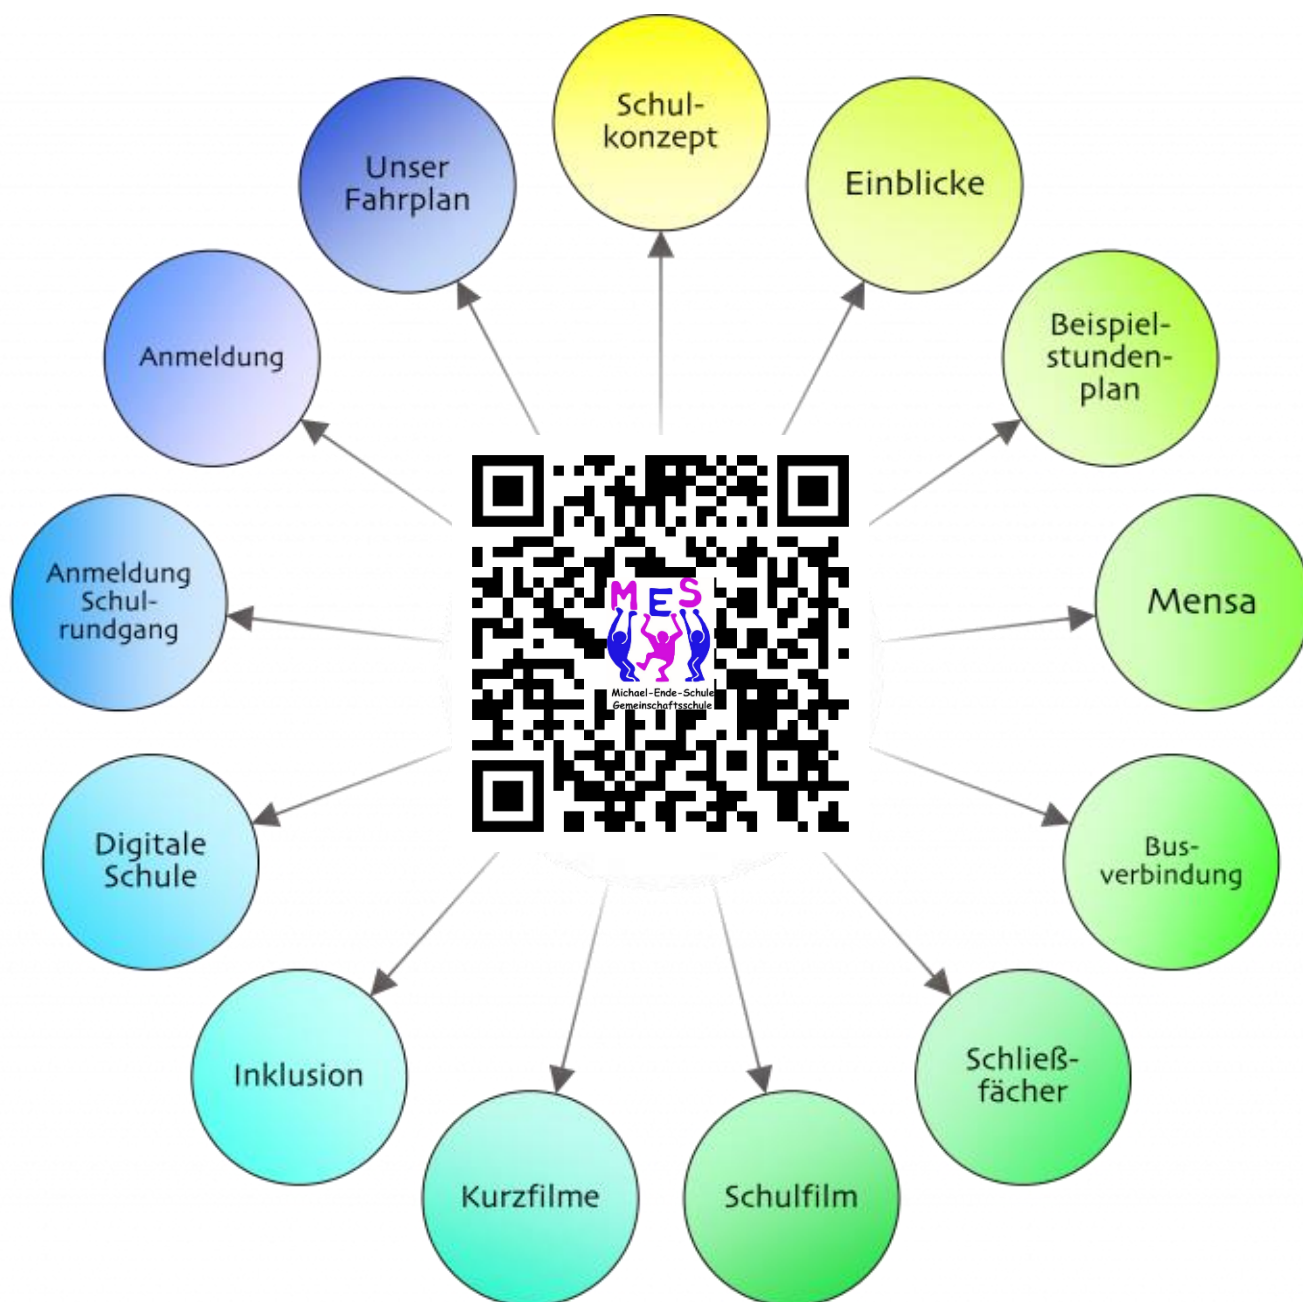

am **21.02.2024**

zwischen **16 und 19 Uhr**

individuelle Schulführungen

an der Schönborn-Allee 30 an.

Diese dauern ca. 30 Minuten und finden zur vollen oder halben Stunde statt.

Anmeldung unter info@mes-gms.de oder QR-Code scannen!

Gerne können Sie sich auch auf unserer Website (www.mes-gms.de) bei einer **virtuellen Schulführung** über unser Konzept informieren.

Über Ihren Besuch und Ihr Interesse an unserer Schule würden wir uns sehr freuen.